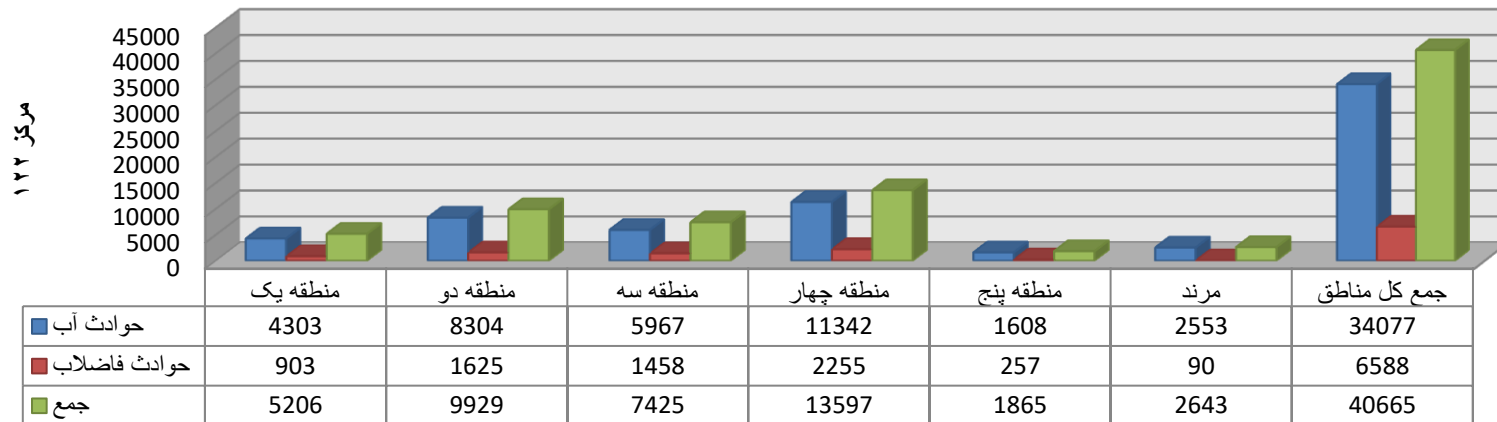

مرکز مدیریت ارتباط با مشتریان (122)

حوادث ثبت شده یکساله سال 1400

منطقه	حوادث آب	حوادث فاضلاب	جمع
منطقه یک	4303	903	5206
منطقه دو	8304	1625	9929
منطقه سه	5967	1458	7425
منطقه چهار	11342	2255	13597
منطقه پنج	1608	257	1865
مرد	2553	90	2643
جمع کل مناطق	34077	6588	40665

حوادث ثبت شده یکساله سال ۱۴۰۰

تنظیم : سهیل غزنوی

تهیه شده در : مرکز مدیریت ارتباط با مشتریان (۱۲۲)